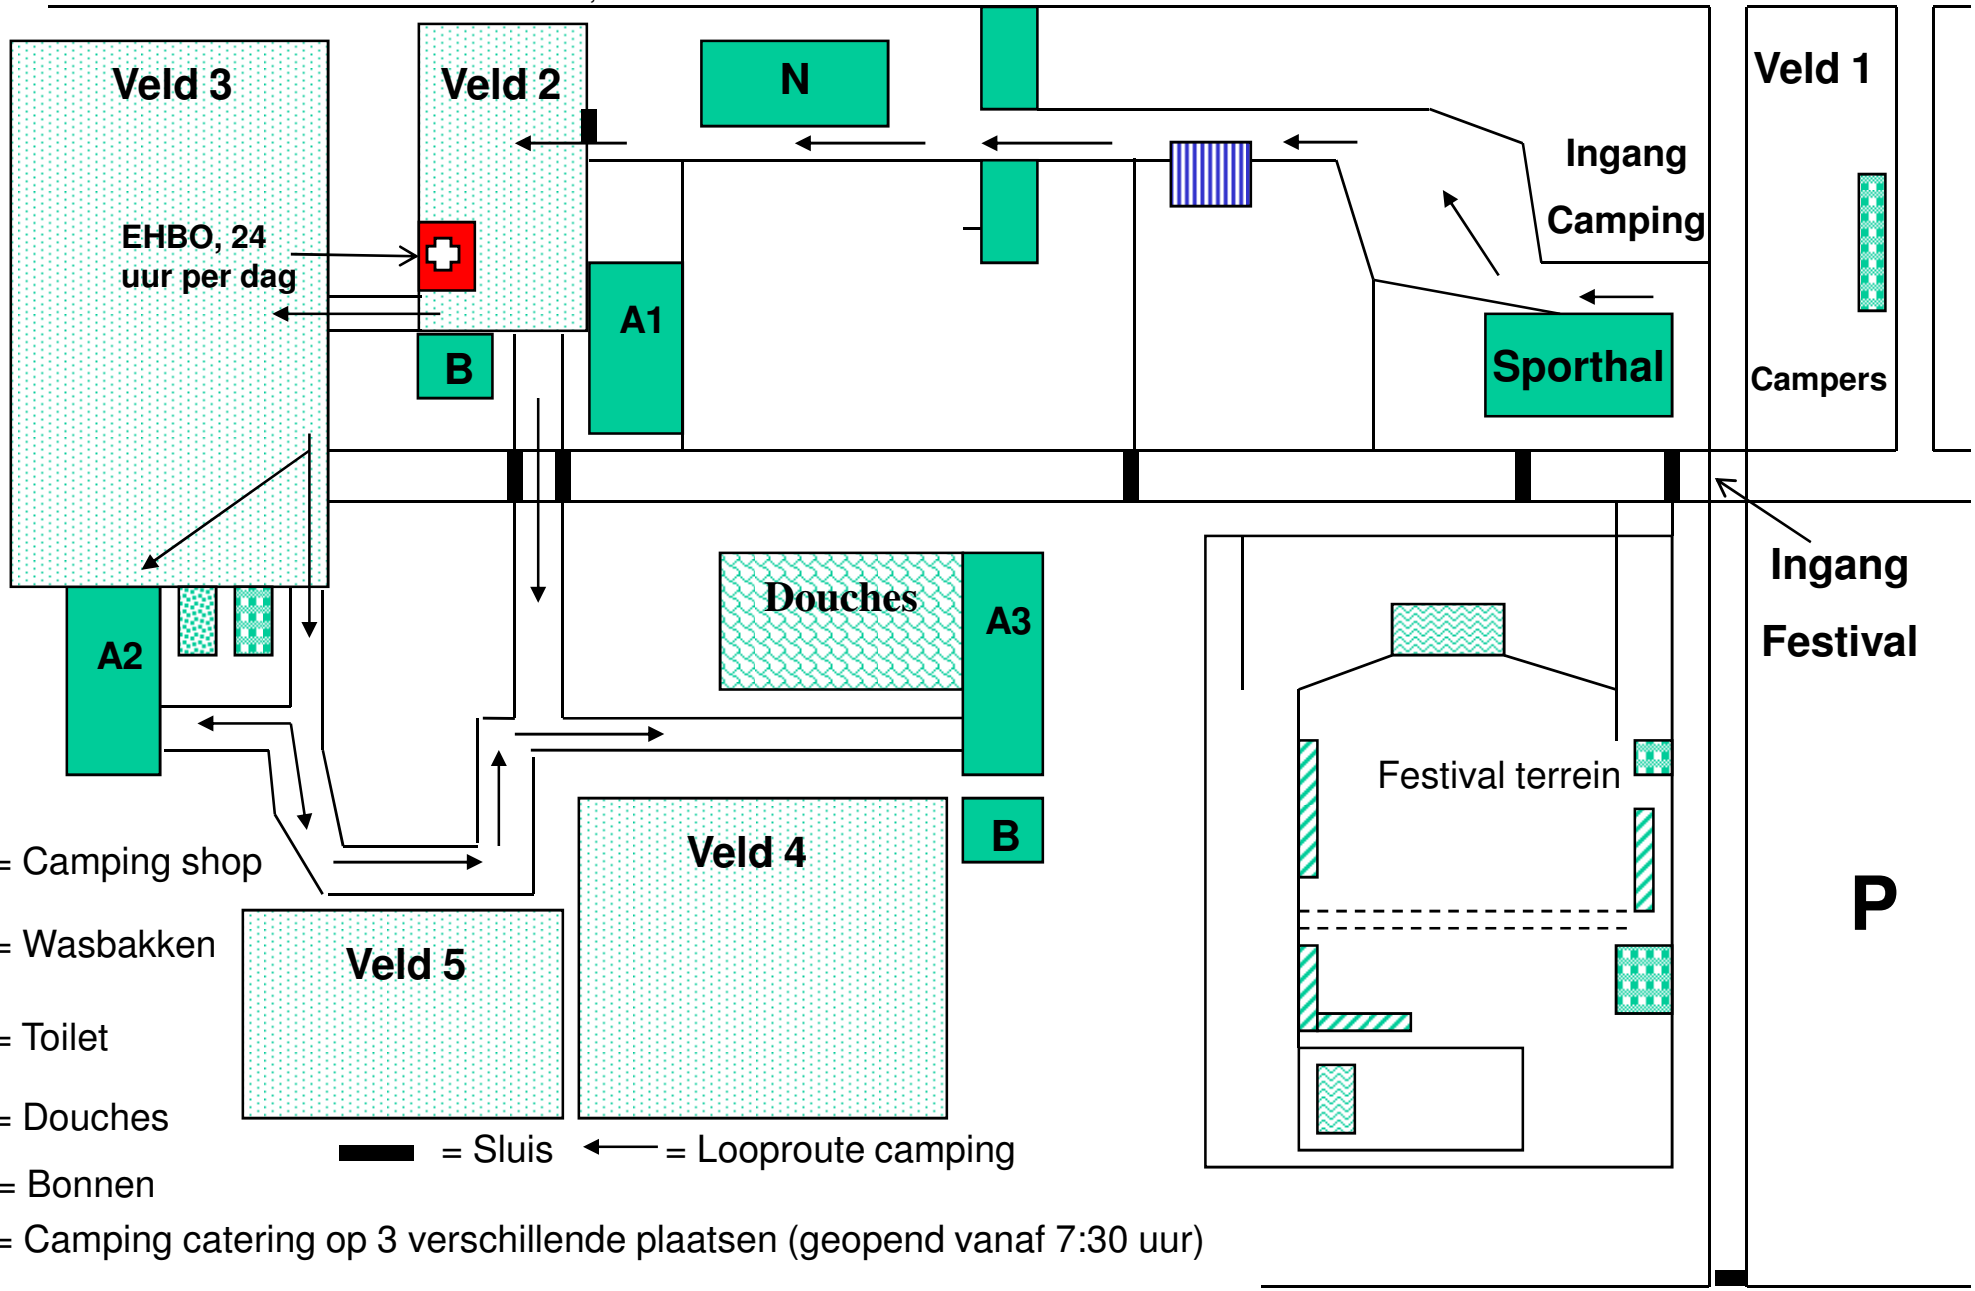

Pinnen, Supermarkt, Snackbar

Station 1,6 km

-  = Camping shop
-  = Wasbakken
-  = Toilet
-  = Douches

 = Sluis     = Looproute camping

- B = Bonnen
- A = Camping catering op 3 verschillende plaatsen (geopend vanaf 7:30 uur)
- N = Nachtcafe MC de Bosuil. (geopend van 23:00 uur tot ca 6:00 uur)
- D = Douches (warm) per douche beurt 1 consumptiebon.