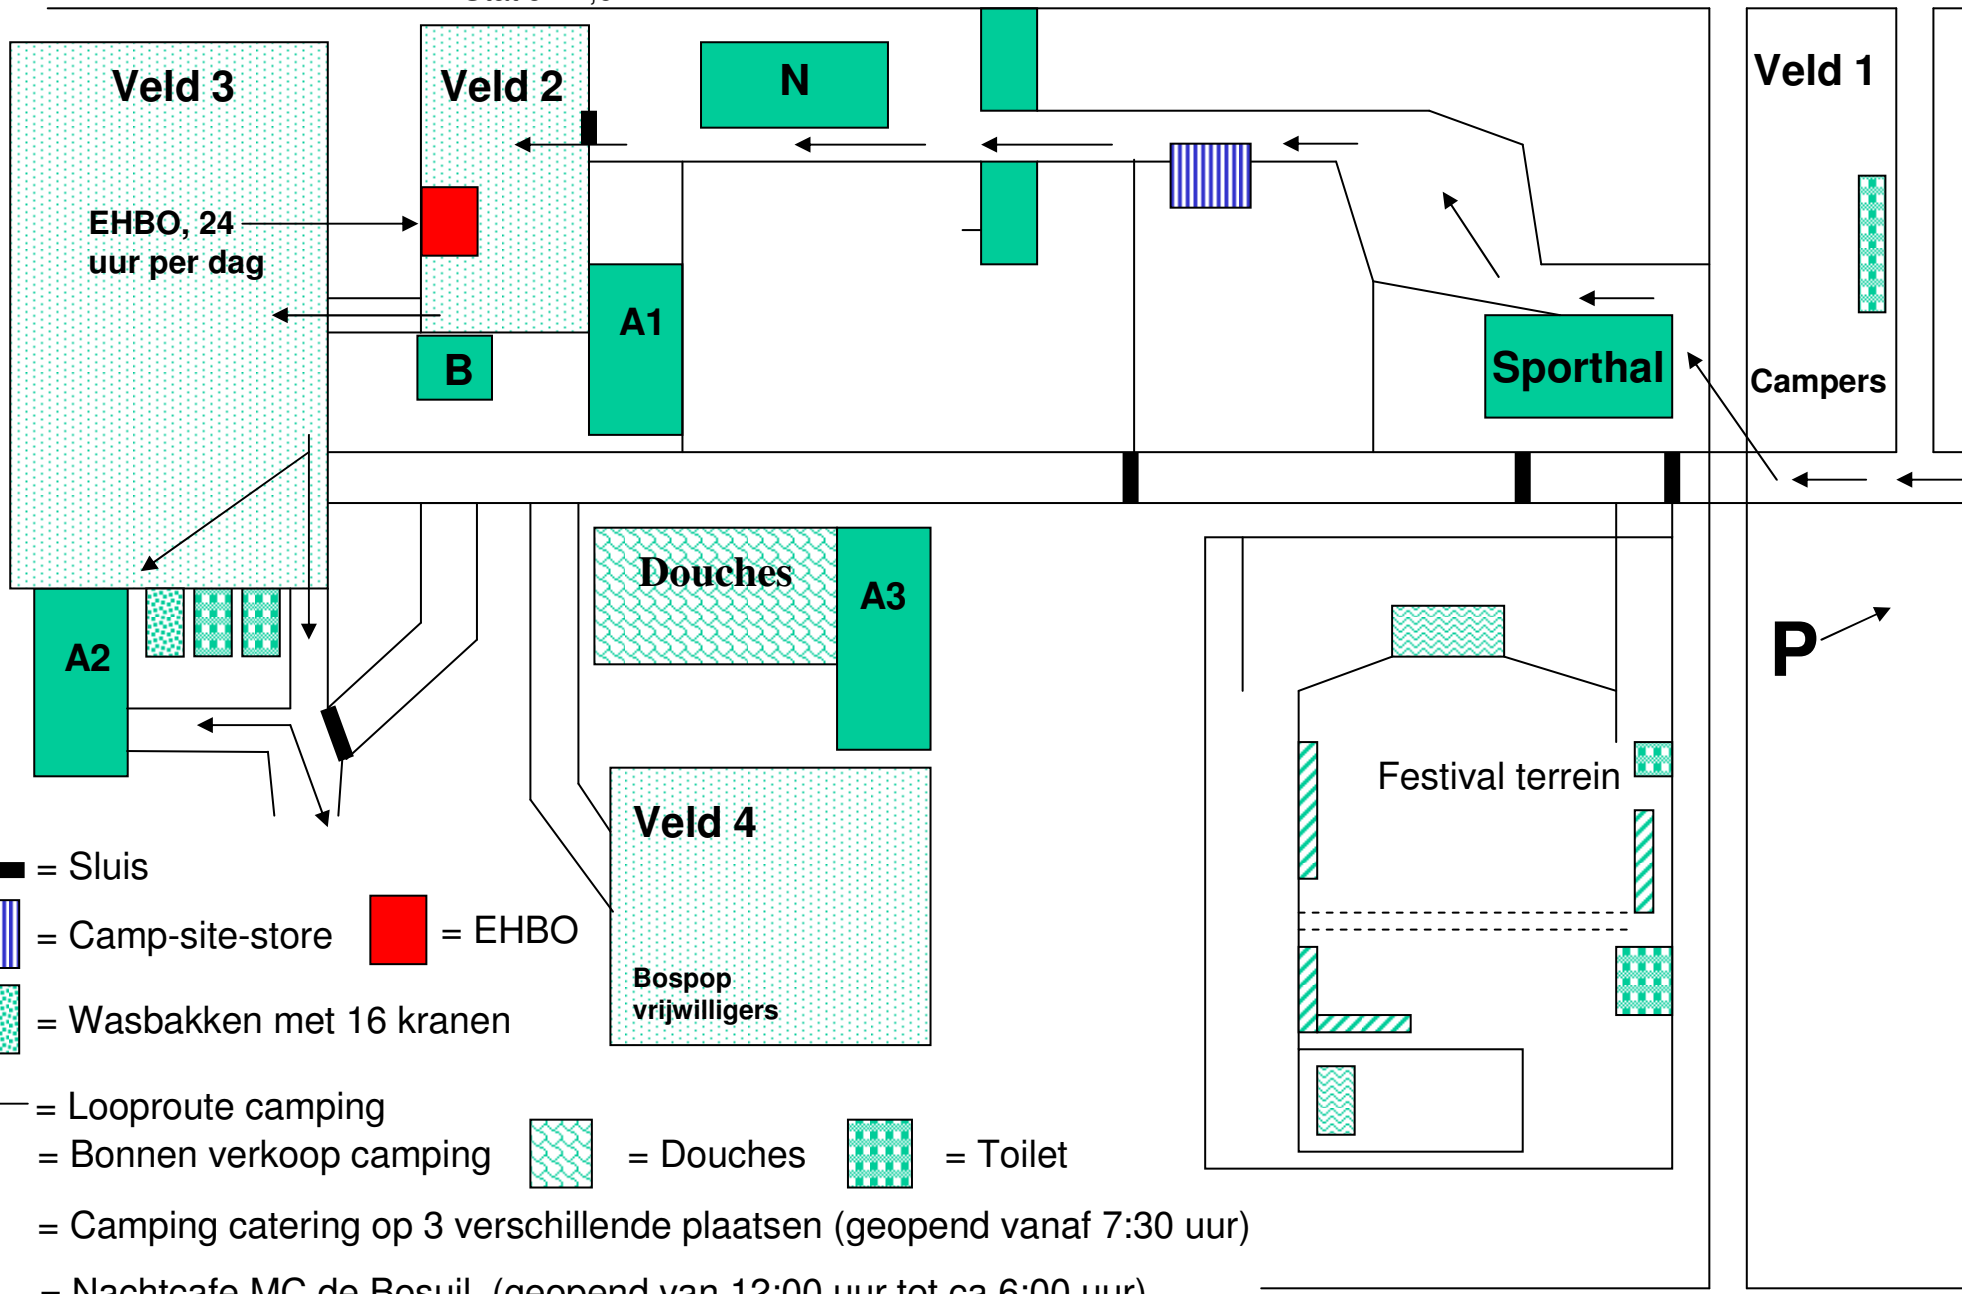

Pinnen, Supermarkt, Snackbar

Station 1,6 km

- = Sluis
- = Camp-site-store
- = EHBO
- = Wasbakken met 16 kranen
- = Looproute camping
- B** = Bonnen verkoop camping
- = Douches
- = Toilet
- A** = Camping catering op 3 verschillende plaatsen (geopend vanaf 7:30 uur)
- N** = Nachtcafe MC de Bosuil. (geopend van 12:00 uur tot ca 6:00 uur)
- D** = Douches (warm) per douche beurt 1 consumptiebon.